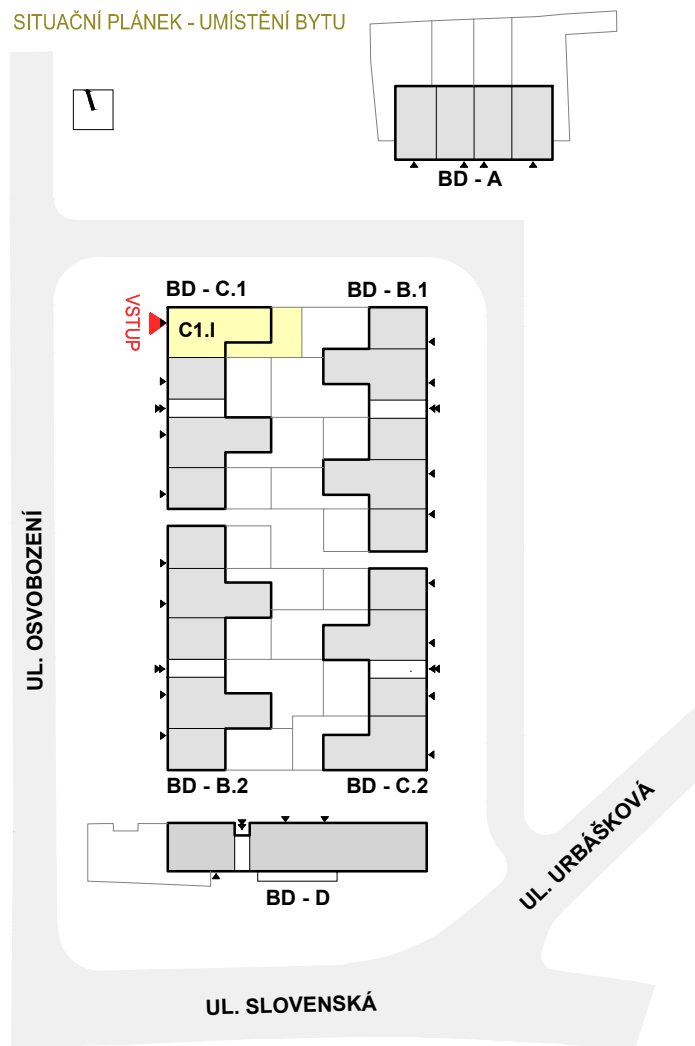

Byty Panský Dvůr

www.bytypanskdydvur.cz
tel.: +420 602 384 188
místo výstavby: Bučovice

1.NP

C1-I

2+kk

59,5m²

PODLAŽÍ	Č. MÍSTN.	ÚČEL MÍSTNOSTI	PLOCHA
	BYT Č.		
	C1-I		
1.NP	C1-I-1.01	PŘEDSÍŇ	4,8 m ²
1.NP	C1-I-1.02	KOUPELNA	5,5 m ²
1.NP	C1-I-1.03	OBYTNÝ PROSTOR A KUCHYŇSKÝ KOUT	32,0 m ²
1.NP	C1-I-1.04	POKOJ	14,7 m ²
		ČISTÁ UŽITNÁ PLOCHA BYTU	56,9 m ²
		ZAHŘADA	39,4 m ²
		PLOCHA BYTŮ DLE NAŘÍZENÍ VLÁDY Č. 366/2013	
	BYT Č. C1-I		59,5 m ²

SITUAČNÍ PLÁNEK - UMÍSTĚNÍ BYTU

1.NP