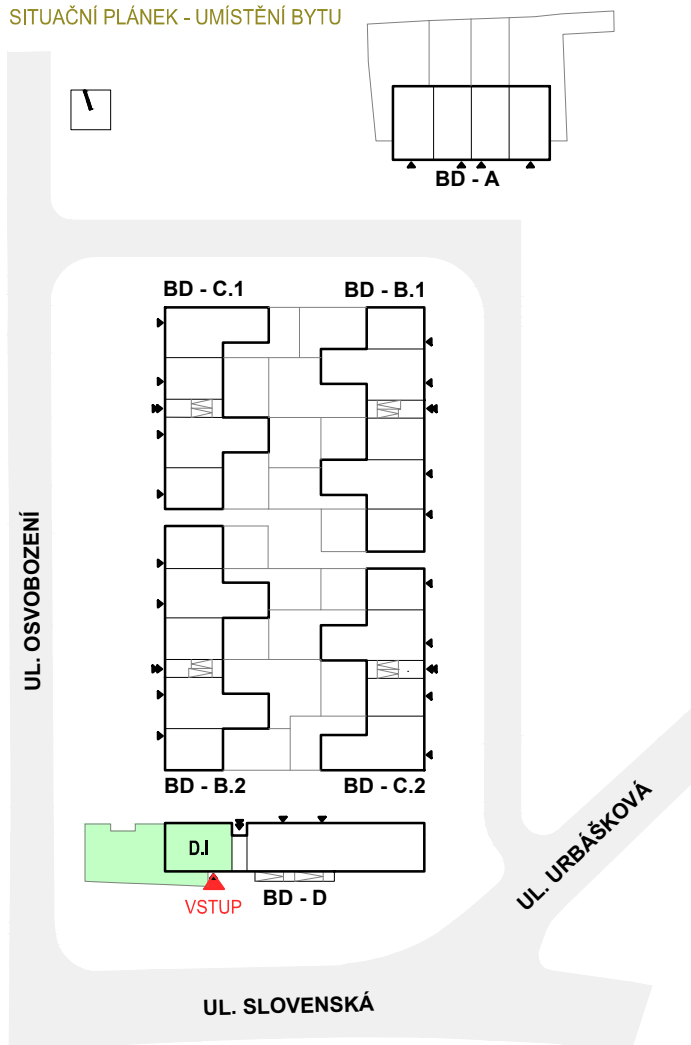

Byty Panský Dvůr

www.bytypanskydvur.cz
tel.: +420 602 384 188
místo výstavby: Bučovice

1.NP

D-I

1+kk

40,1m²

PODLAŽÍ	Č. MÍSTN.	ÚČEL MÍSTNOSTI	PLOCHA
	BYT Č.		
	D-I		
1.NP	D-I-1.01	PŘEDSÍŇ	5,5 m ²
1.NP	D-I-1.02	KOUPELNA	5,8 m ²
1.NP	D-I-1.03	OBYTNÝ PROSTOR A KUCHYŇSKÝ KOUT	27,5 m ²
		ČISTÁ UŽITNÁ PLOCHA BYTU	38,9 m ²
		ZAHRADA	90,4 m ²
PLOCHA BYTŮ DLE NAŘÍZENÍ VLÁDY Č. 366/2013			
	BYT Č. D-I		40,1 m ²

SITUAČNÍ PLÁNEK - UMÍSTĚNÍ BYTU

1.NP