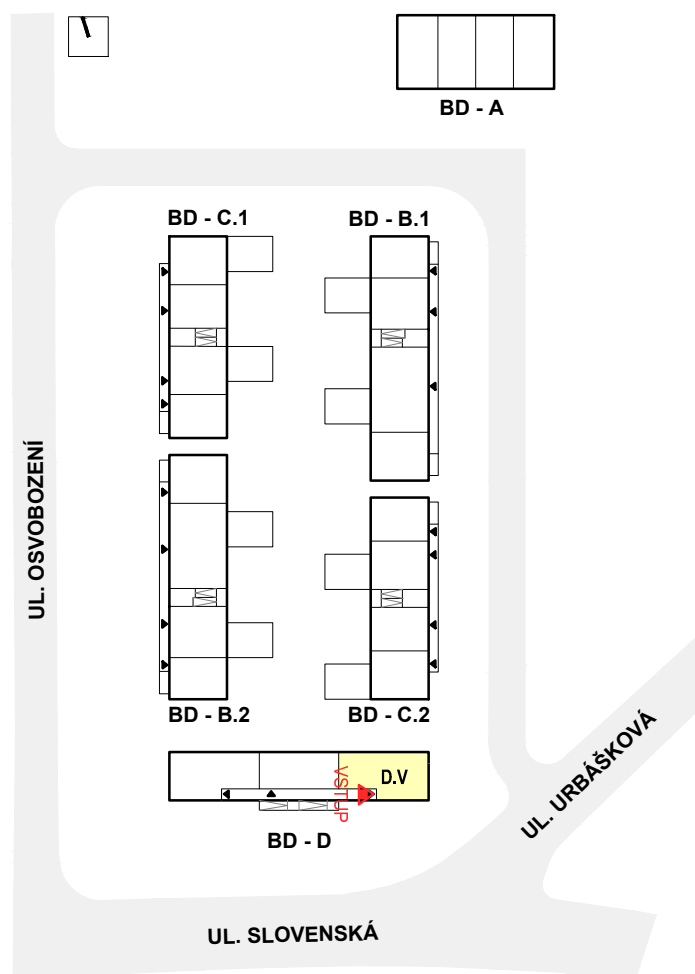

Byty Panský Dvůr

www.bytypanskydvur.cz
tel.: +420 602 384 188
místo výstavby: Bučovice

SITUAČNÍ PLÁNEK - UMÍSTĚNÍ BYTU

2.NP D-V 2+kk 56,0m²

PODLAŽÍ	Č. MÍSTN.	ÚČEL MÍSTNOSTI	PLOCHA
	BYT Č.		
	D-V		
2.NP	D-V-2.01	PŘEDSÍŇ	7,0 m ²
2.NP	D-V-2.02	OBYTNÝ PROSTOR A KUCHYŇSKÝ KOUT	27,5 m ²
2.NP	D-V-2.03	KOUBEKNA	5,7 m ²
2.NP	D-V-2.04	POKOJ	13,6 m ²
		ČISTÁ UŽITNÁ PLOCHA BYTU	53,8 m ²
		LODŽIE	5,0 m ²
	PLOCHA BYTŮ DLE NAŘÍZENÍ VLÁDY Č. 366/2013		
	BYT Č. D-V		56,0 m ²

2.NP