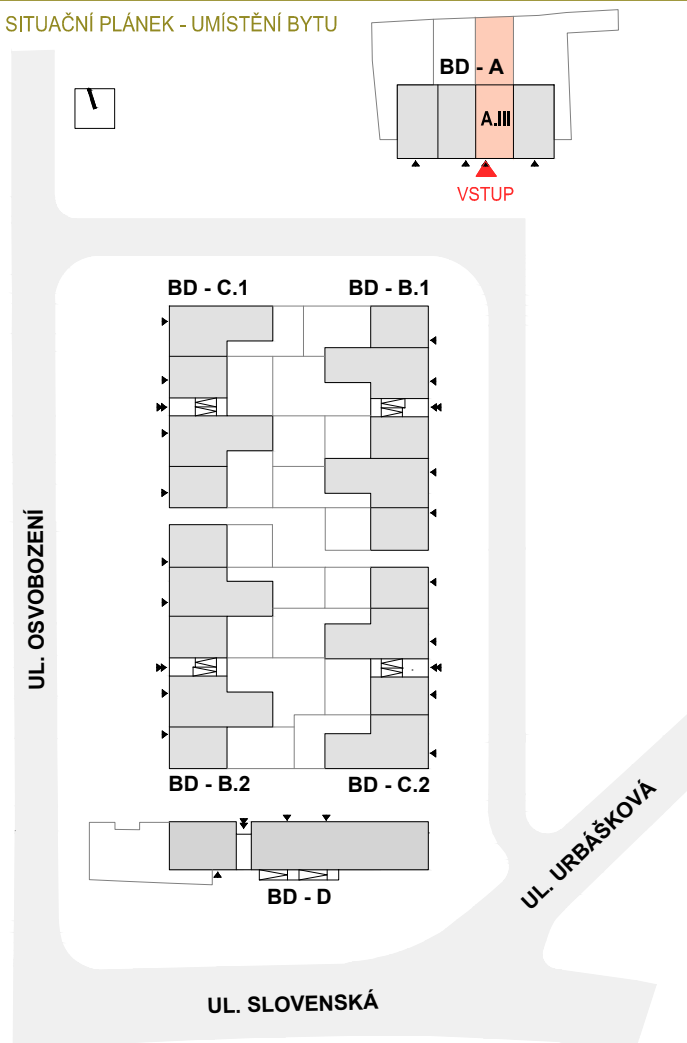

Byty Panský Dvůr

www.bytypanskydvur.cz
tel.: +420 602 384 188
místo výstavby: Bučovice

1.NP/2.NP
MEZONET

A-III

3+kk

78,6m²

PODLAŽÍ	Č. MÍSTN.	ÚČEL MÍSTNOSTI	PLOCHA
	BYT Č.		
	A-III		
1.NP	A-III-1.01	PŘEDSÍŇ	4,8 m ²
1.NP	A-III-1.02	WC	2,3 m ²
1.NP	A-III-1.03	OBYTNÝ PROSTOR A KUCHYŇSKÝ KOUT	32,7 m ²
2.NP	A-III-2.04	SCHODIŠTĚ	6,5 m ²
2.NP	A-III-2.05	KOUPELNA	4,6 m ²
2.NP	A-III-2.06	POKOJ	11,0 m ²
2.NP	A-III-2.07	LOŽNICE	16,8 m ²
		ČISTÁ UŽITNÁ PLOCHA BYTU	78,6 m ²
		ZAHRADA	45,5 m ²
		PLOCHA BYTŮ DLE NAŘIZENÍ VLÁDY Č. 366/2013	
	BYT Č. A-III		78,6 m ²

SITUAČNÍ PLÁNEK - UMÍSTĚNÍ BYTU

1.NP

2.NP