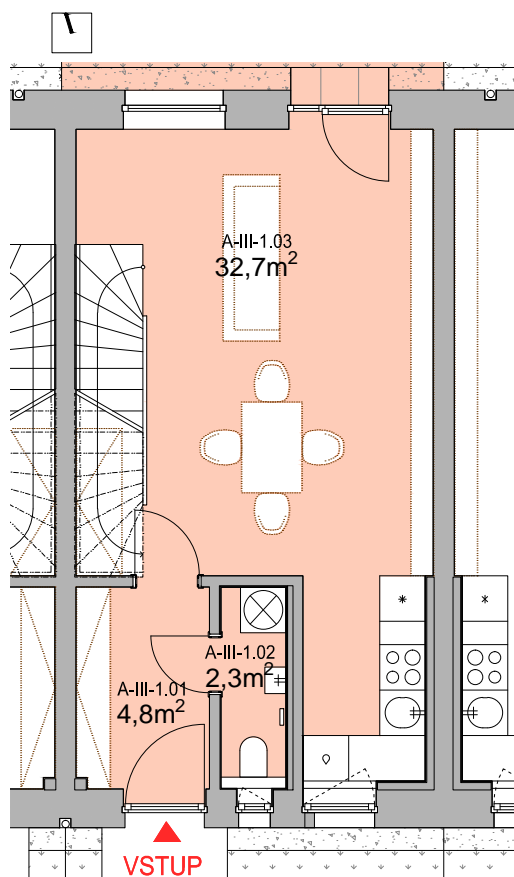

Byty Panský Dvůr

www.bytypanskydvur.cz
tel.: +420 602 384 188
místo výstavby: Bučovice

1.NP/2.NP
MEZONET

A-III

3+kk

78,6m²

PODLAŽÍ	Č. MÍSTN.	ÚČEL MÍSTNOSTI	PLOCHA
	BYT Č.		
	A-III		
1.NP	A-III-1.01	PŘEDSÍŇ	4,8 m ²
1.NP	A-III-1.02	WC	2,3 m ²
1.NP	A-III-1.03	OBYTNÝ PROSTOR A KUCHYŇSKÝ KOUT	32,7 m ²
2.NP	A-III-2.04	SCHODIŠTĚ	6,5 m ²
2.NP	A-III-2.05	KOUPELNA	4,6 m ²
2.NP	A-III-2.06	POKOJ	11,0 m ²
2.NP	A-III-2.07	LOŽNICE	16,8 m ²
		ČISTÁ UŽITNÁ PLOCHA BYTU	78,6 m ²
		ZAHRADA	45,5 m ²
		PLOCHA BYTŮ DLE NAŘIZENÍ VLÁDY Č. 366/2013	
	BYT Č. A-III		78,6 m ²

SITUAČNÍ PLÁNEK - UMÍSTĚNÍ BYTU

1.NP

2.NP