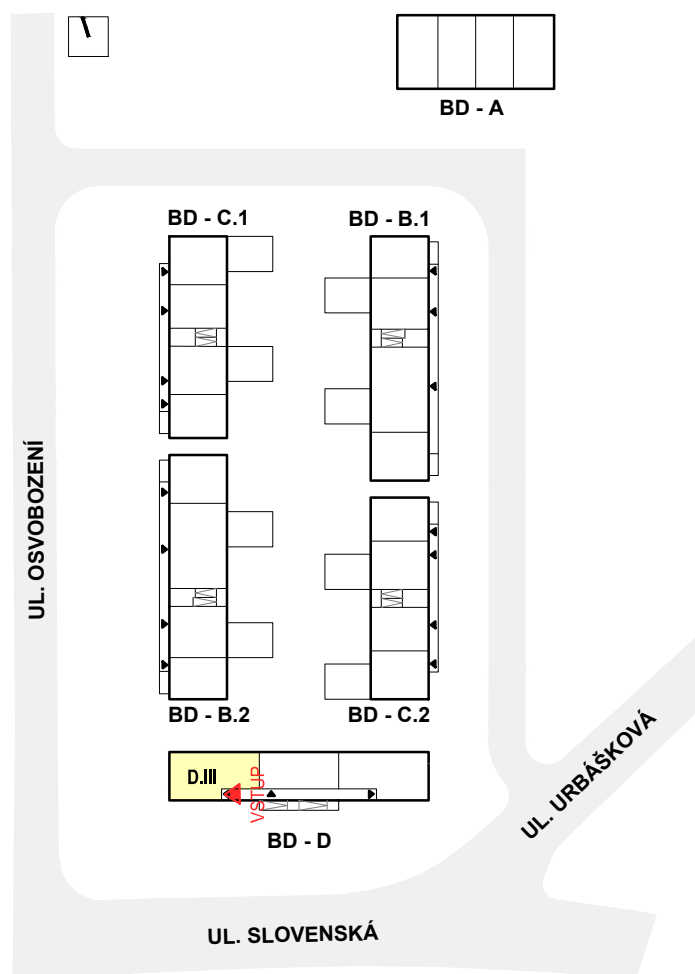

www.bytypanskydvur.cz
tel.: +420 602 384 188
místo výstavby: Bučovice

SITUAČNÍ PLÁNEK - UMÍSTĚNÍ BYTU

2.NP D-III 2+kk 56,0m²

PODLAŽÍ	Č. MÍSTN.	ÚČEL MÍSTNOSTI	PLOCHA
	BYT Č.		
	D-III		
2.NP	D-III-2.01	PŘEDSÍŇ	7,0 m ²
2.NP	D-III-2.02	OBYTNÝ PROSTOR A KUCHYŇSKÝ KOUT	27,5 m ²
2.NP	D-III-2.03	KOUPELNA	5,7 m ²
2.NP	D-III-2.04	POKOJ	13,6 m ²
		ČISTÁ UŽITNÁ PLOCHA BYTU	53,7 m ²
		LODŽIE	5,0 m ²
	PLOCHA BYTŮ DLE NAŘÍZENÍ VLÁDY Č. 366/2013		
	BYT Č. D-III		56,0 m ²

2.NP