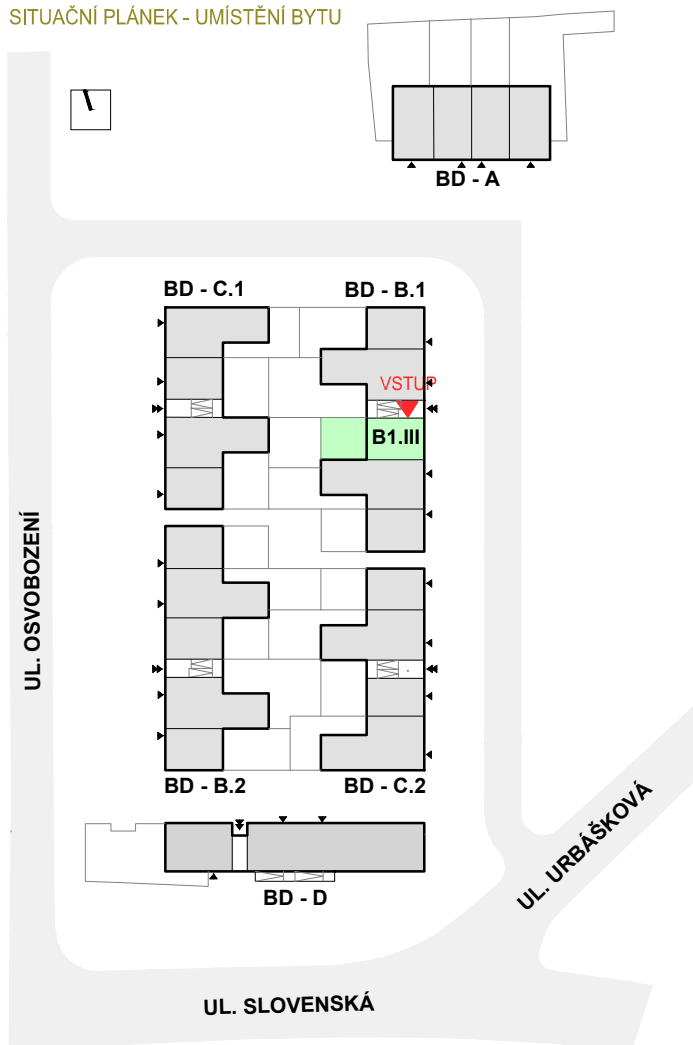

Byty Panský Dvůr

www.bytypanskdydvur.cz
tel.: +420 602 384 188
místo výstavby: Bučovice

1.NP

B1-III

1+kk

33,1m²

PODLAŽÍ	Č. MÍSTN.	ÚČEL MÍSTNOSTI	PLOCHA
	BYT Č.		
	B1-III		
1.NP	B1-III-1.01	PŘEDSÍŇ	4,6 m ²
1.NP	B1-III-1.02	KOUPELNA	3,7 m ²
1.NP	B1-III-1.03	OBYTNÝ PROSTOR A KUCHYŇSKÝ KOUT	23,3 m ²
		ČISTÁ UŽITNÁ PLOCHA BYTU	31,6 m ²
		ZAHRADA	32,8 m ²
		PLOCHA BYTŮ DLE NAŘÍZENÍ VLÁDY Č. 366/2013	
	BYT Č. B1-III		33,1 m ²

SITUAČNÍ PLÁNEK - UMÍSTĚNÍ BYTU

1.NP