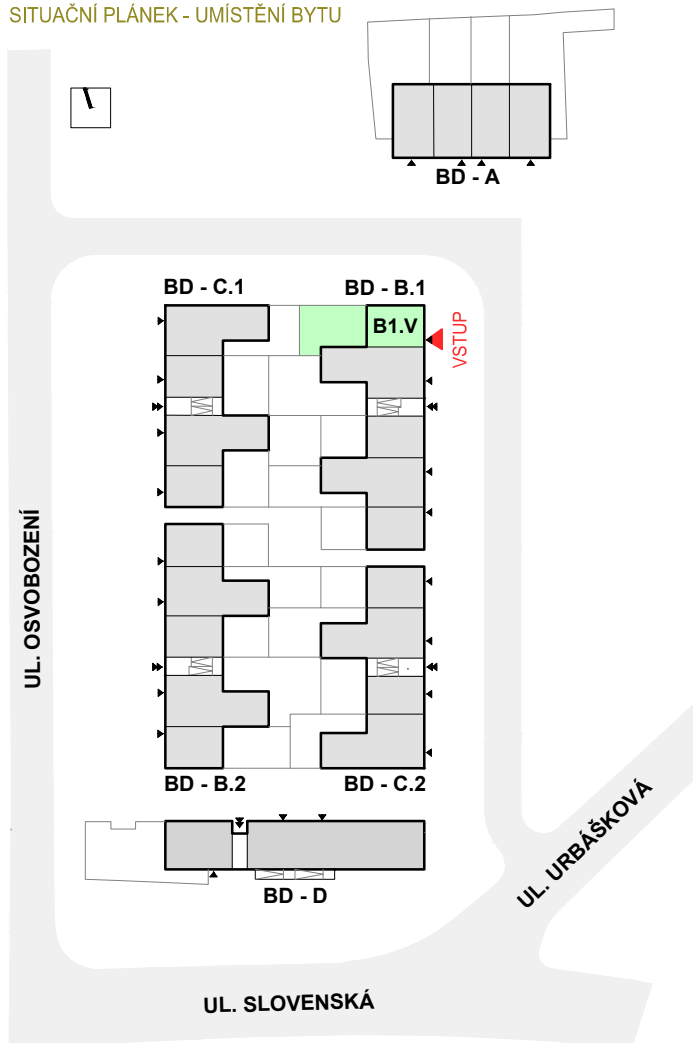

www.bytypanskydvur.cz  
tel.: +420 602 384 188  
místo výstavby: Bučovice

1.NP

B1-V

1+kk

34,3m<sup>2</sup>

PODLAŽÍ	Č. MÍSTN.	ÚČEL MÍSTNOSTI	PLOCHA
	BYT Č.		
	B1-V		
1.NP	B1-V-1.01	PŘEDSÍŇ	3,9 m <sup>2</sup>
1.NP	B1-V-1.02	KOUPELNA	4,6 m <sup>2</sup>
1.NP	B1-V-1.03	OBYTNÝ PROSTOR A KUCHYŇSKÝ KOUT	24,0 m <sup>2</sup>
		ČISTÁ UŽITNÁ PLOCHA BYTU	32,5 m <sup>2</sup>
		ZAHRADA	51,6 m <sup>2</sup>
		PLOCHA BYTŮ DLE NAŘÍZENÍ VLÁDY Č. 366/2013	
	BYT Č. B1-V		34,3 m <sup>2</sup>

SITUAČNÍ PLÁNEK - UMÍSTĚNÍ BYTU