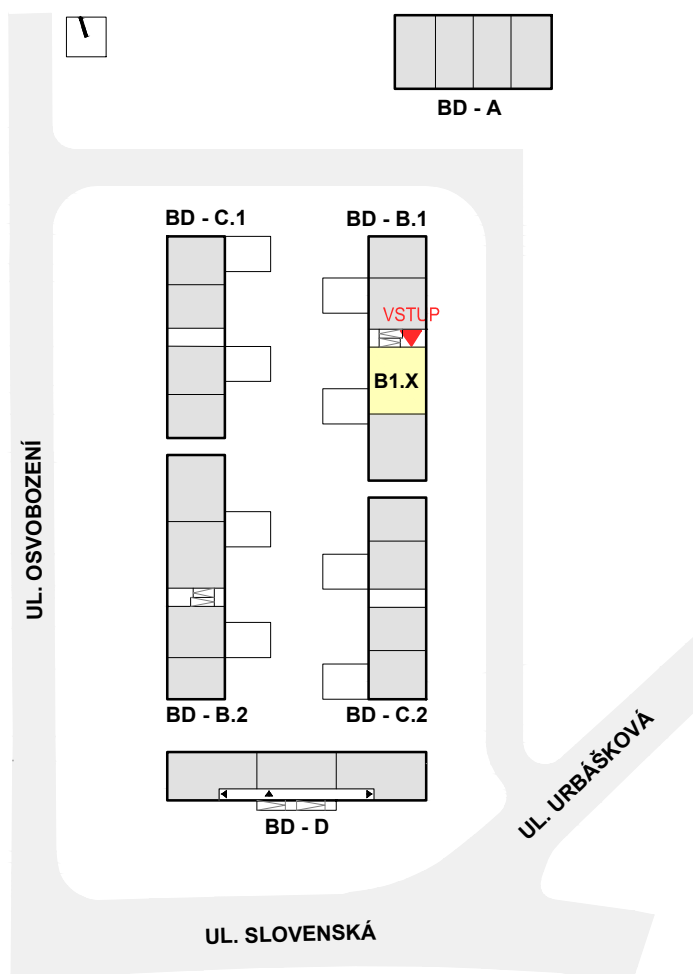

www.bytypanskdydvur.cz
tel.: +420 602 384 188
místo výstavby: Bučovice

SITUAČNÍ PLÁNEK - UMÍSTĚNÍ BYTU

3.NP

B1-X

2+kk

53,4m²

PODLAŽÍ	Č. MÍSTN.	ÚČEL MÍSTNOSTI	PLOCHA
	BYT Č.		
	B1-X		
3.NP	B1-X-3.01	PŘEDSÍŇ	9,9 m ²
3.NP	B1-X-3.02	KOUPELNA	4,3 m ²
3.NP	B1-X-3.03	OBYTNÝ PROSTOR A KUCHYŇSKÝ KOUT	22,8 m ²
3.NP	B1-X-3.04	POKOJ	13,7 m ²
		ČISTÁ UŽITNÁ PLOCHA BYTU	50,6 m ²
		PLOCHA BYTŮ DLE NAŘÍZENÍ VLÁDY Č. 366/2013	
	BYT Č. B1-X		53,4 m ²

2.NP