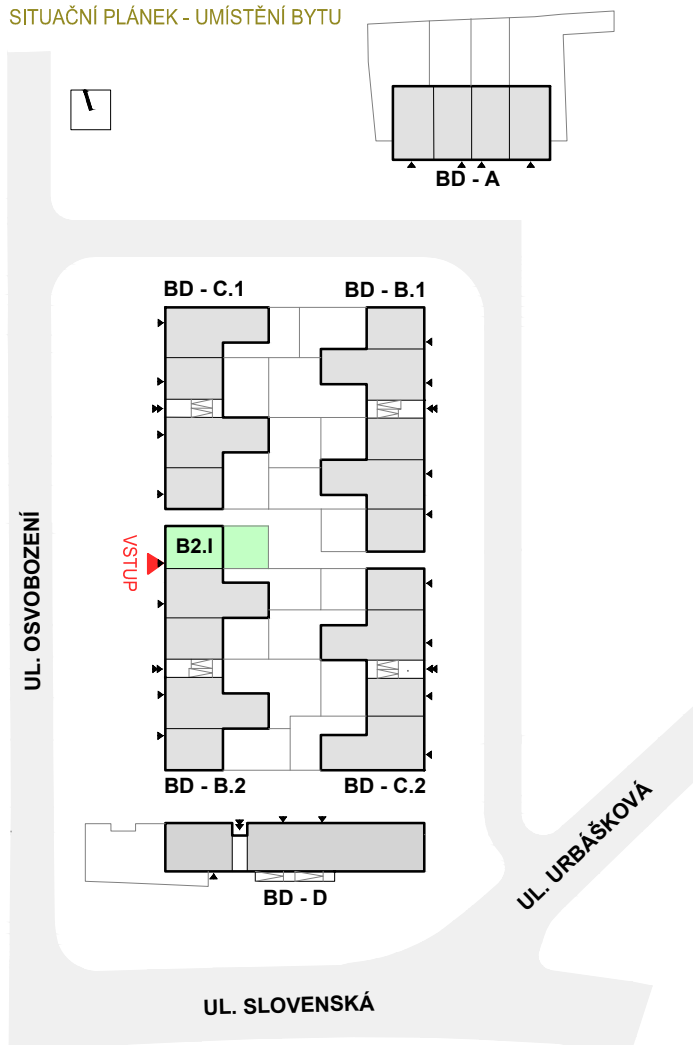

Byty Panský Dvůr

www.bytypanskydvur.cz
tel.: +420 602 384 188
místo výstavby: Bučovice

1.NP

B2-I

1+kk

37,4m²

PODLAŽÍ	Č. MÍSTN.	ÚČEL MÍSTNOSTI	PLOCHA
	BYT Č.		
	B2-I		
1.NP	B2-I-1.01	PŘEDSÍŇ	3,5 m ²
1.NP	B2-I-1.02	KOUPELNA	3,6 m ²
1.NP	B2-I-1.03	OBYTNÝ PROSTOR A KUCHYŇSKÝ KOUT	28,5 m ²
		ČISTÁ UŽITNÁ PLOCHA BYTU	35,7 m ²
		ZAHRADA	33,5 m ²
	PLOCHA BYTŮ DLE NAŘÍZENÍ VLÁDY Č. 366/2013		
	BYT Č. B2-I		37,4 m ²

SITUAČNÍ PLÁNEK - UMÍSTĚNÍ BYTU

1.NP