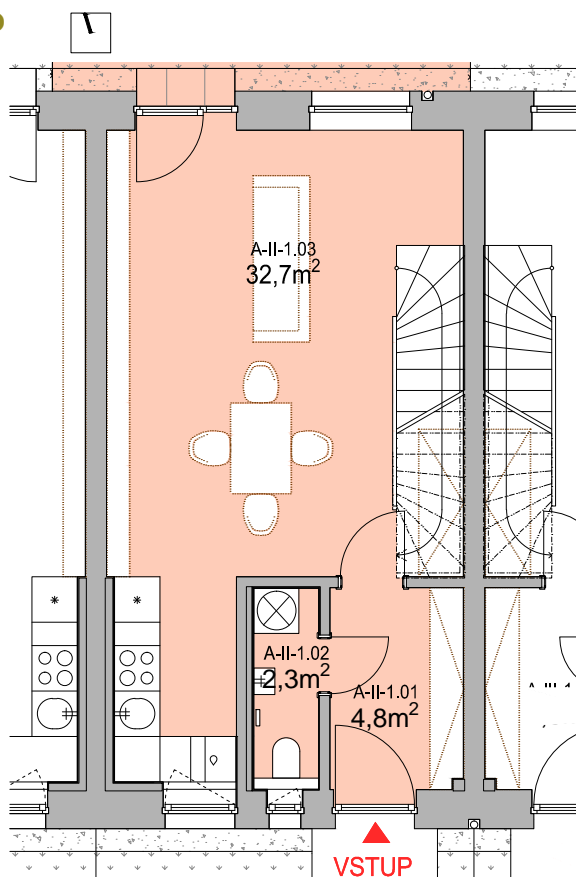

Byty Panský Dvůr

www.bytypanskdydvur.cz
tel.: +420 602 384 188
místo výstavby: Bučovice

1.NP/2.NP
MEZONET

A-II

3+kk

78,6m²

PODLAŽÍ	Č. MÍSTN.	ÚČEL MÍSTNOSTI	PLOCHA
	BYT Č.		
	A-II		
1.NP	A-II-1.01	PŘEDSÍŇ	4,8 m ²
1.NP	A-II-1.02	WC	2,3 m ²
1.NP	A-II-1.03	OBYTNÝ PROSTOR A KUCHYŇSKÝ KOUT	32,7 m ²
2.NP	A-II-2.04	SCHODIŠTĚ	6,5 m ²
2.NP	A-II-2.05	KOUPELNA	4,6 m ²
2.NP	A-II-2.06	POKOJ	11,0 m ²
2.NP	A-II-2.07	LOŽNICE	16,8 m ²
		ČISTÁ UŽITNÁ PLOCHA BYTU	78,7 m ²
		ZAHRADA	48,8 m ²
		PLOCHA BYTŮ DLE NAŘÍZENÍ VLÁDY Č. 366/2013	
	BYT Č. A-II		78,6 m ²

SITUAČNÍ PLÁNEK - UMÍSTĚNÍ BYTU

1.NP

2.NP