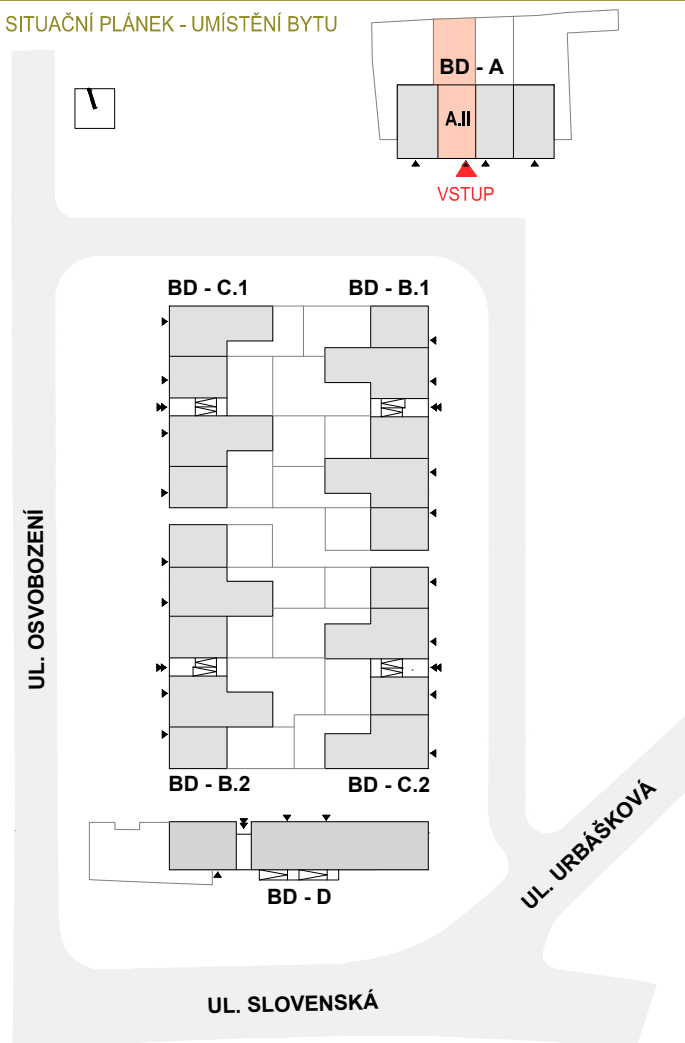

Byty Panský Dvůr

www.bytypanskdydvur.cz
tel.: +420 602 384 188
místo výstavby: Bučovice

1.NP/2.NP
MEZONET

A-II

3+kk

78,6m²

PODLAŽÍ	Č. MÍSTN.	ÚČEL MÍSTNOSTI	PLOCHA
	BYT Č.		
	A-II		
1.NP	A-II-1.01	PŘEDSÍŇ	4,8 m ²
1.NP	A-II-1.02	WC	2,3 m ²
1.NP	A-II-1.03	OBYTNÝ PROSTOR A KUCHYŇSKÝ KOUT	32,7 m ²
2.NP	A-II-2.04	SCHODIŠTĚ	6,5 m ²
2.NP	A-II-2.05	KOUPELNA	4,6 m ²
2.NP	A-II-2.06	POKOJ	11,0 m ²
2.NP	A-II-2.07	LOŽNICE	16,8 m ²
		ČISTÁ UŽITNÁ PLOCHA BYTU	78,7 m ²
		ZAHRADA	48,8 m ²
		PLOCHA BYTŮ DLE NAŘÍZENÍ VLÁDY Č. 366/2013	
	BYT Č. A-II		78,6 m ²

SITUAČNÍ PLÁNEK - UMÍSTĚNÍ BYTU

1.NP

2.NP