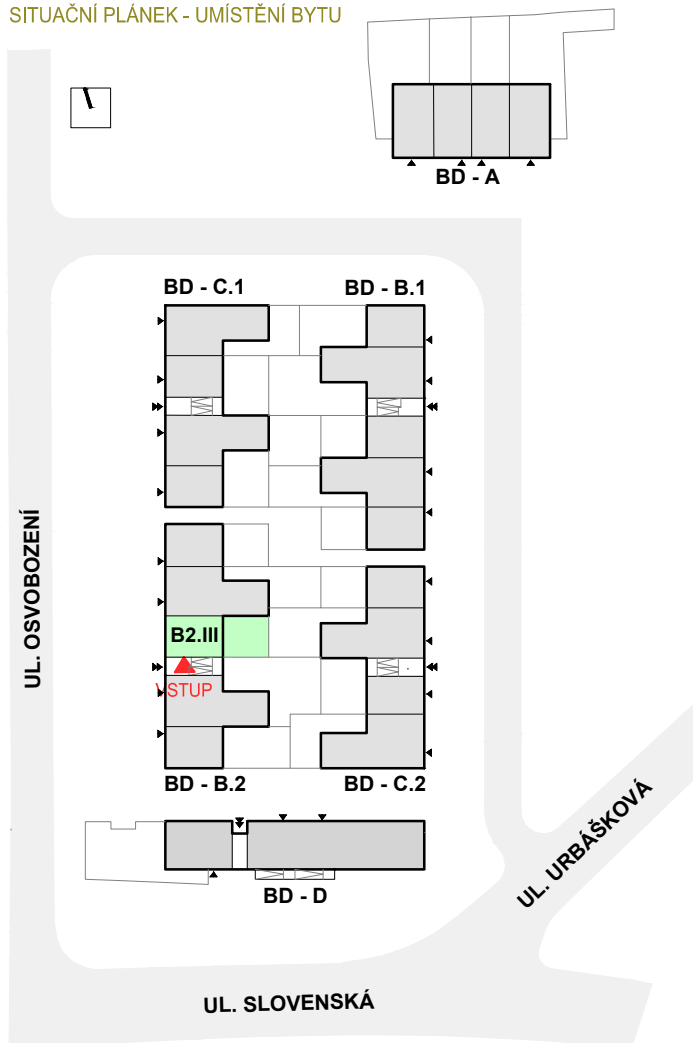

www.bytypanskydvur.cz  
tel.: +420 602 384 188  
místo výstavby: Bučovice

1.NP

B2-III

1+kk

33,1m<sup>2</sup>

PODLAŽÍ	Č. MÍSTN.	ÚČEL MÍSTNOSTI	PLOCHA
	BYT Č.		
	B1-III		
1.NP	B1-III-1.01	PŘEDSÍŇ	4,6 m <sup>2</sup>
1.NP	B1-III-1.02	KOUPELNA	3,7 m <sup>2</sup>
1.NP	B1-III-1.03	OBYTNÝ PROSTOR A KUCHYŇSKÝ KOUT	23,3 m <sup>2</sup>
		ČISTÁ UŽITNÁ PLOCHA BYTU	31,6 m <sup>2</sup>
		ZAHRADA	32,8 m <sup>2</sup>
		PLOCHA BYTŮ DLE NAŘÍZENÍ VLÁDY Č. 366/2013	
	BYT Č. B1-III		33,1 m <sup>2</sup>

SITUAČNÍ PLÁNEK - UMÍSTĚNÍ BYTU