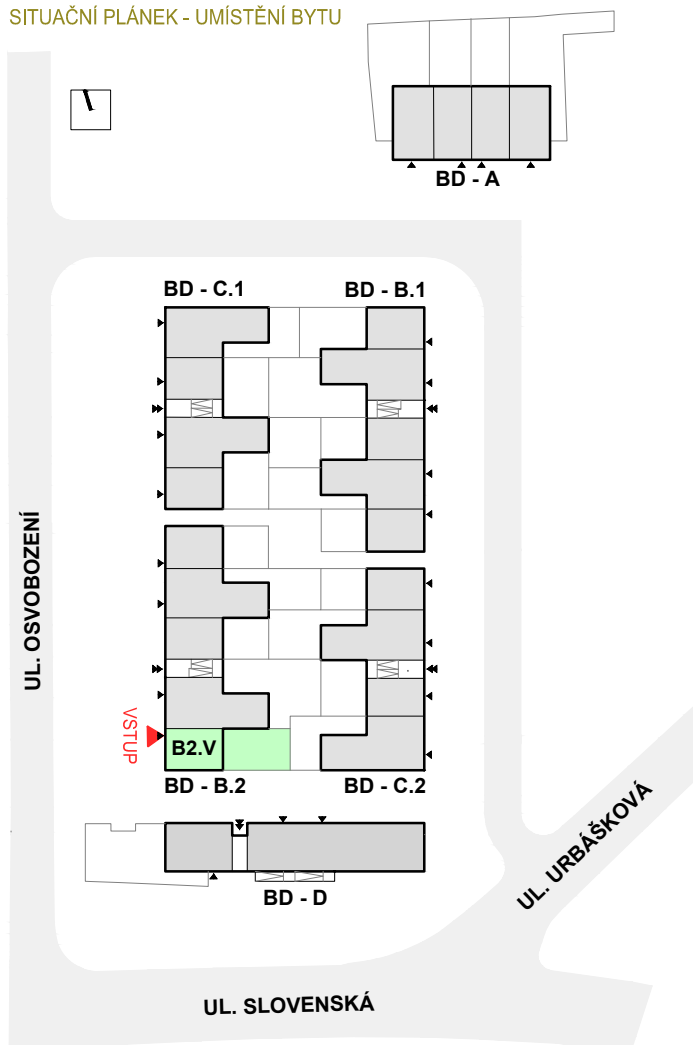

Byty Panský Dvůr

www.bytypanskydvur.cz
tel.: +420 602 384 188
místo výstavby: Bučovice

1.NP

B2-V

1+kk

34,3m²

PODLAŽÍ	Č. MÍSTN.	ÚČEL MÍSTNOSTI	PLOCHA
	BYT Č.		
	B2-V		
1.NP	B2-V-1.01	PŘEDSÍŇ	3,9 m ²
1.NP	B2-V-1.02	KOUPELNA	4,6 m ²
1.NP	B2-V-1.03	OBYTNÝ PROSTOR A KUCHYŇSKÝ KOUT	24,0 m ²
		ČISTÁ UŽITNÁ PLOCHA BYTU	32,5 m ²
		ZAHRADA	47,5 m ²
	PLOCHA BYTŮ DLE NAŘÍZENÍ VLÁDY Č. 366/2013		
	BYT Č. B2-V		34,3 m ²

SITUAČNÍ PLÁNEK - UMÍSTĚNÍ BYTU

1.NP