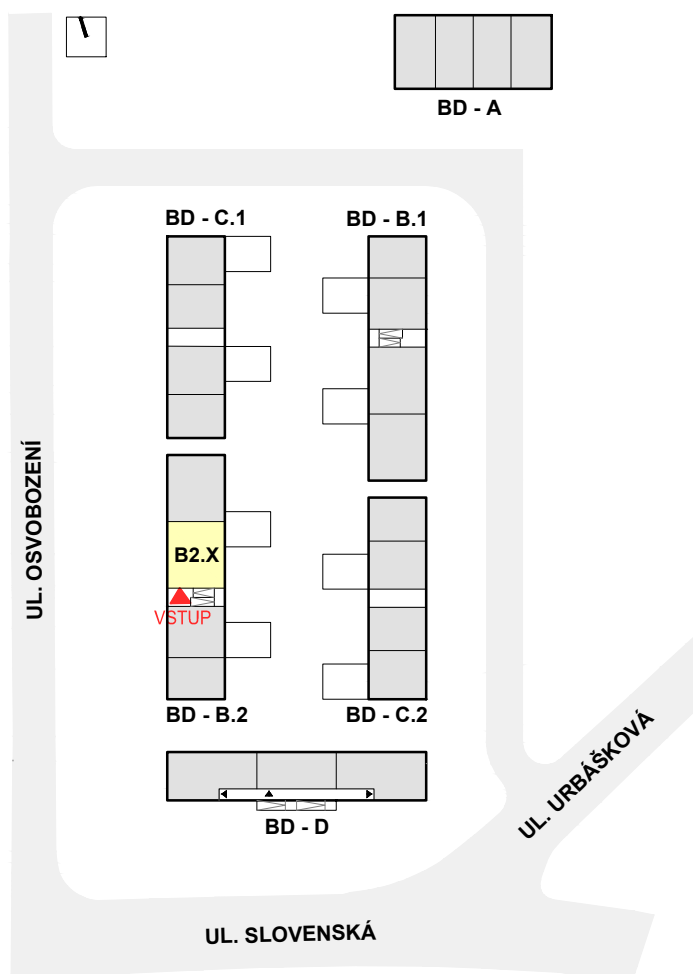

www.bytypanskdydvur.cz
tel.: +420 602 384 188
místo výstavby: Bučovice

SITUAČNÍ PLÁNEK - UMÍSTĚNÍ BYTU

3.NP B2-X 2+kk 53,4m²

PODLAŽÍ	Č. MÍSTN.	ÚČEL MÍSTNOSTI	PLOCHA
	BYT Č.		
	B1-X		
3.NP	B2-X-3.01	PŘEDSÍŇ	9,9 m ²
3.NP	B2-X-3.02	KOUPELNA	4,3 m ²
3.NP	B2-X-3.03	OBYTNÝ PROSTOR A KUCHYŇSKÝ KOUT	22,8 m ²
3.NP	B2-X-3.04	POKOJ	13,7 m ²
		ČISTÁ UŽITNÁ PLOCHA BYTU	50,6 m ²
		PLOCHA BYTŮ DLE NAŘÍZENÍ VLÁDY Č. 366/2013	
	BYT Č. B2-X		53,4 m ²

2.NP