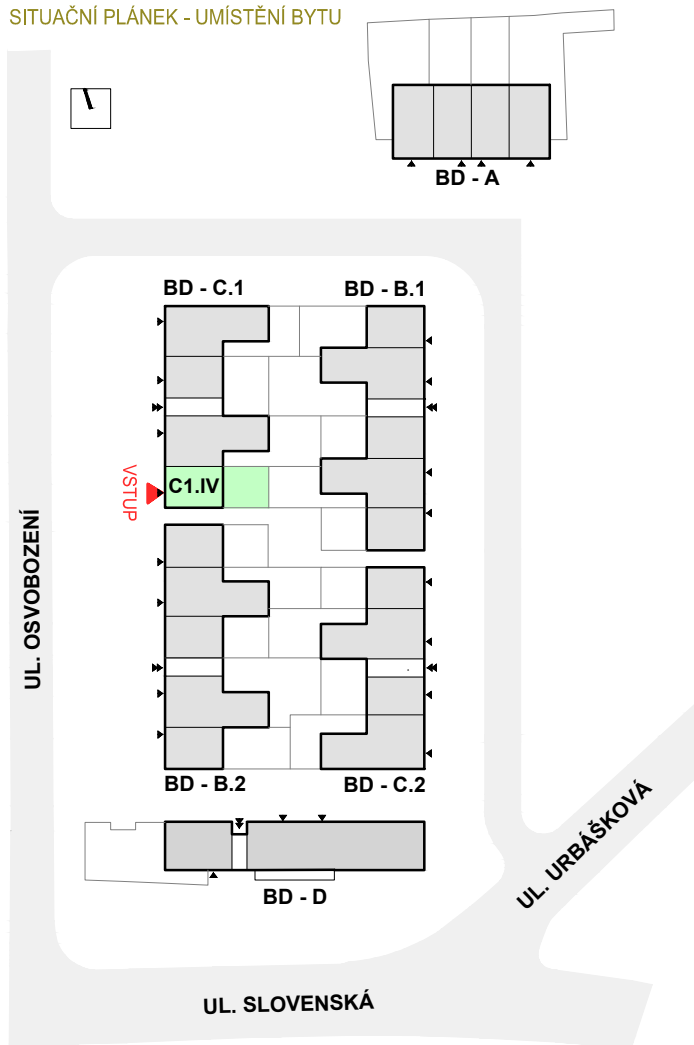

Byty Panský Dvůr

www.bytypanskydvur.cz
tel.: +420 602 384 188
místo výstavby: Bučovice

1.NP

C1-IV

1+kk

33,5m²

PODLAŽÍ	Č. MÍSTN.	ÚČEL MÍSTNOSTI	PLOCHA
	BYT Č.		
	C1-IV		
1.NP	C1-IV-1.01	PŘEDSÍŇ	5,1 m ²
1.NP	C1-IV-1.02	KOUPELNA	4,2 m ²
1.NP	C1-IV-1.03	OBYTNÝ PROSTOR A KUCHYŇSKÝ KOUT	22,5 m ²
		ČISTÁ UŽITNÁ PLOCHA BYTU	31,8 m ²
		ZAHRADA	33,0 m ²
	PLOCHA BYTŮ DLE NAŘÍZENÍ VLÁDY Č. 366/2013		
	BYT Č. C1-IV		33,5 m ²

SITUAČNÍ PLÁNEK - UMÍSTĚNÍ BYTU

1.NP