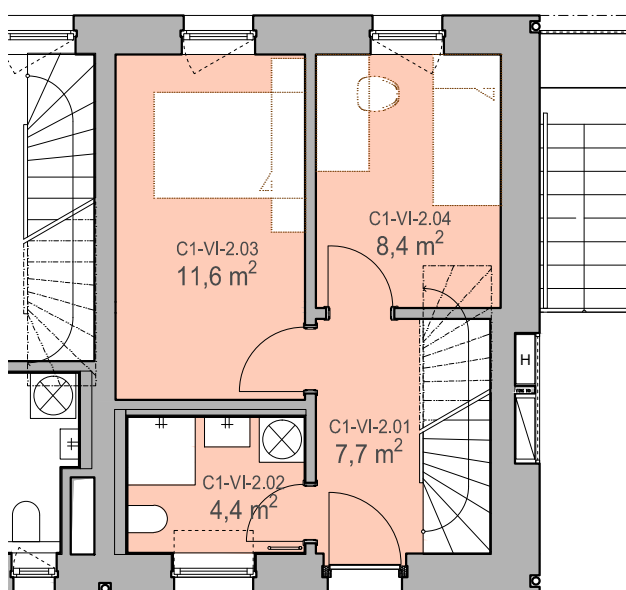

www.bytypanskydvur.cz
tel.: +420 602 384 188
místo výstavby: Bučovice

2.NP/3.NP
MEZONET

C1-VI

3+kk

63,9m²

PODLAŽÍ	Č. MÍSTN.	ÚČEL MÍSTNOSTI	PLOCHA
	BYT Č.		
	C1-VI		
2.NP	C1-VI-2.01	PŘEDSÍŇ	7,7 m²
2.NP	C1-VI-2.02	KOUPELNA	4,4 m²
2.NP	C1-VI-2.03	POKOJ	11,6 m²
2.NP	C1-VI-2.04	POKOJ	8,4 m²
3.NP	C1-VI-3.07	OBYTNÝ PROSTOR A KUCHYŇSKÝ KOUT	29,0 m²
		ČISTÁ UŽITNÁ PLOCHA BYTU	61,1 m²
		TERASA	18,3 m²
	PLOCHA BYTŮ DLE NAŘÍZENÍ VLÁDY Č. 366/2013		
	BYT Č. C1-VI		63,9 m²

SITUAČNÍ PLÁNEK - UMÍSTĚNÍ BYTU

2.NP

VSTUP

3.NP