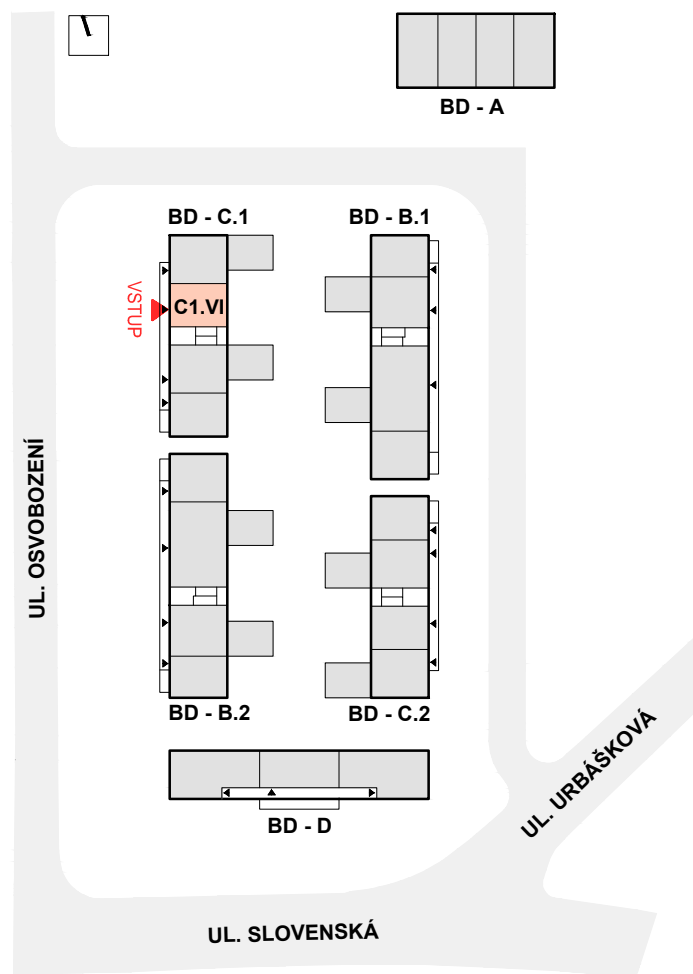

www.bytypanskydvur.cz  
tel.: +420 602 384 188  
místo výstavby: Bučovice

2.NP/3.NP  
MEZONET

C1-VI

3+kk

63,9m<sup>2</sup>

PODLAŽÍ	Č. MÍSTN.	ÚČEL MÍSTNOSTI	PLOCHA
	BYT Č.		
	C1-VI		
2.NP	C1-VI-2.01	PŘEDSÍŇ	7,7 m <sup>2</sup>
2.NP	C1-VI-2.02	KOUPELNA	4,4 m <sup>2</sup>
2.NP	C1-VI-2.03	POKOJ	11,6 m <sup>2</sup>
2.NP	C1-VI-2.04	POKOJ	8,4 m <sup>2</sup>
3.NP	C1-VI-3.07	OBYTNÝ PROSTOR A KUCHYŇSKÝ KOUT	29,0 m <sup>2</sup>
		ČISTÁ UŽITNÁ PLOCHA BYTU	61,1 m <sup>2</sup>
		TERASA	18,3 m <sup>2</sup>
	PLOCHA BYTŮ DLE NAŘÍZENÍ VLÁDY Č. 366/2013		
	BYT Č. C1-VI		63,9 m <sup>2</sup>

## SITUAČNÍ PLÁNEK - UMÍSTĚNÍ BYTU