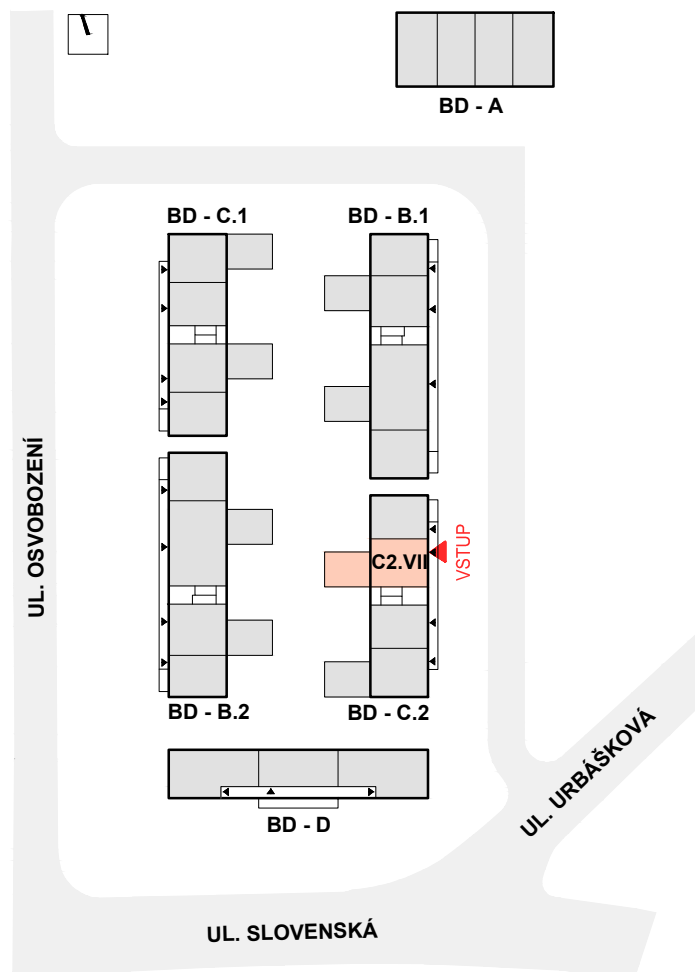

www.bytypanskdydvur.cz
tel.: +420 602 384 188
místo výstavby: Bučovice

SITUAČNÍ PLÁNEK - UMÍSTĚNÍ BYTU

2.NP/3.NP
MEZONET

C2-VII

3+kk

70,2m²

PODLAŽÍ	Č. MÍSTN.	ÚČEL MÍSTNOSTI	PLOCHA
	BYT Č.		
	C2-VII		
2.NP	C2-VII-2.01	PŘEDSÍŇ	5,2 m ²
2.NP	C2-VII-2.02	WC	2,1 m ²
2.NP	C2-VII-2.03	OBYTNÝ PROSTOR A KUCHYŇSKÝ KOUT	27,9 m ²
3.NP	C2-VII-3.04	CHODBA	5,5 m ²
3.NP	C2-VII-3.05	KOUPELNA	3,9 m ²
3.NP	C2-VII-3.06	POKOJ	11,9 m ²
3.NP	C2-VII-3.07	POKOJ	14,3 m ²
		ČISTÁ UŽITNÁ PLOCHA BYTU	70,8 m ²
		TERASA	28,0 m ²
		PLOCHA BYTŮ DLE NAŘÍZENÍ VLÁDY Č. 366/2013	
	BYT Č. C2-VII		70,2 m ²

2.NP

3.NP