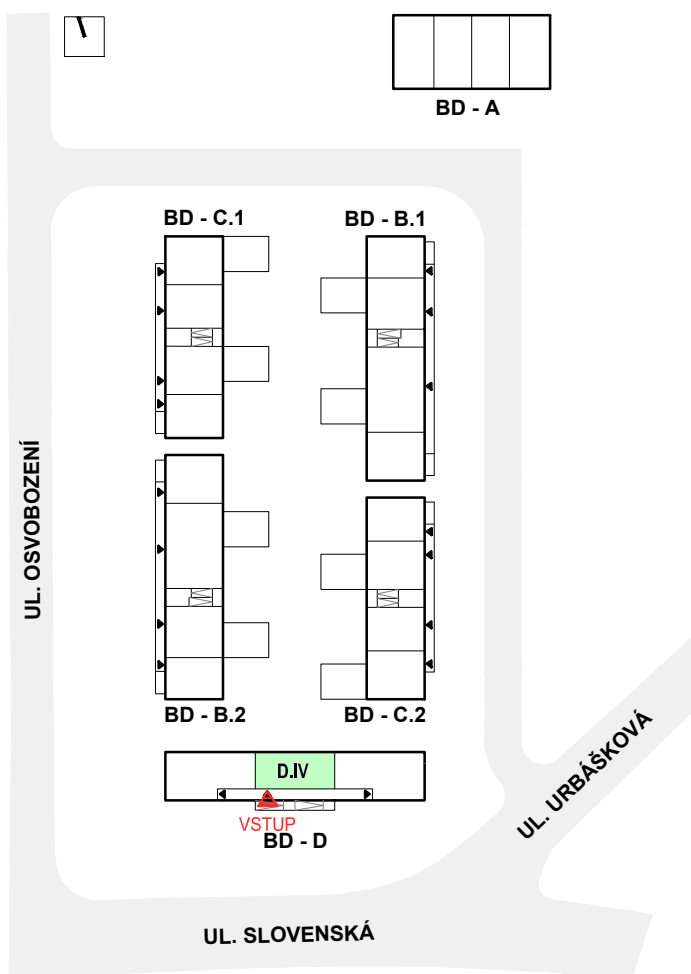

Byty Panský Dvůr

www.bytypanskydvur.cz
tel.: +420 602 384 188
místo výstavby: Bučovice

SITUAČNÍ PLÁNEK - UMÍSTĚNÍ BYTU

2.NP

D-IV

1+kk

35,0m²

PODLAŽÍ	Č. MÍSTN.	ÚČEL MÍSTNOSTI	PLOCHA
	BYT Č.		
	D-IV		
2.NP	D-IV-2.01	PŘEDSÍŇ	4,1 m ²
2.NP	D-IV-2.02	OBYTNÝ PROSTOR A KUCHYŇSKÝ KOUT	25,4 m ²
2.NP	D-IV-2.03	KOUPELNA	4,4 m ²
		ČISTÁ UŽITNÁ PLOCHA BYTU	33,8 m ²
		PLOCHA BYTŮ DLE NAŘÍZENÍ VLÁDY Č. 366/2013	
	BYT Č. D-IV		35,0 m ²

2.NP