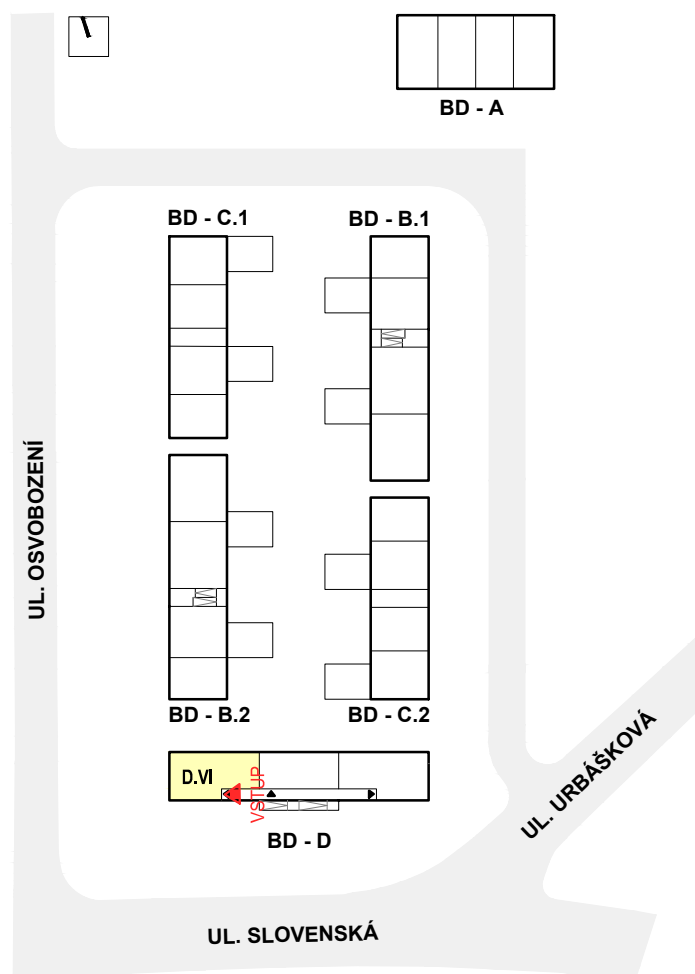

Byty Panský Dvůr

www.bytypanskydvur.cz
tel.: +420 602 384 188
místo výstavby: Bučovice

SITUAČNÍ PLÁNEK - UMÍSTĚNÍ BYTU

3.NP D-VI 2+kk 56,0m²

PODLAŽÍ	Č. MÍSTN.	ÚČEL MÍSTNOSTI	PLOCHA
	BYT Č.		
	D-VI		
3.NP	D-VI-3.01	PŘEDSÍŇ	7,0 m ²
3.NP	D-VI-3.02	OBYTNÝ PROSTOR A KUCHYŇSKÝ KOUT	27,5 m ²
3.NP	D-VI-3.03	KOUPELNA	5,6 m ²
3.NP	D-VI-3.04	POKOJ	13,6 m ²
		ČISTÁ UŽITNÁ PLOCHA BYTU	53,7 m ²
		LODŽIE	5,0 m ²
	PLOCHA BYTŮ DLE NAŘÍZENÍ VLÁDY Č. 366/2013		
	BYT Č. D-VI		56,0 m ²

3.NP