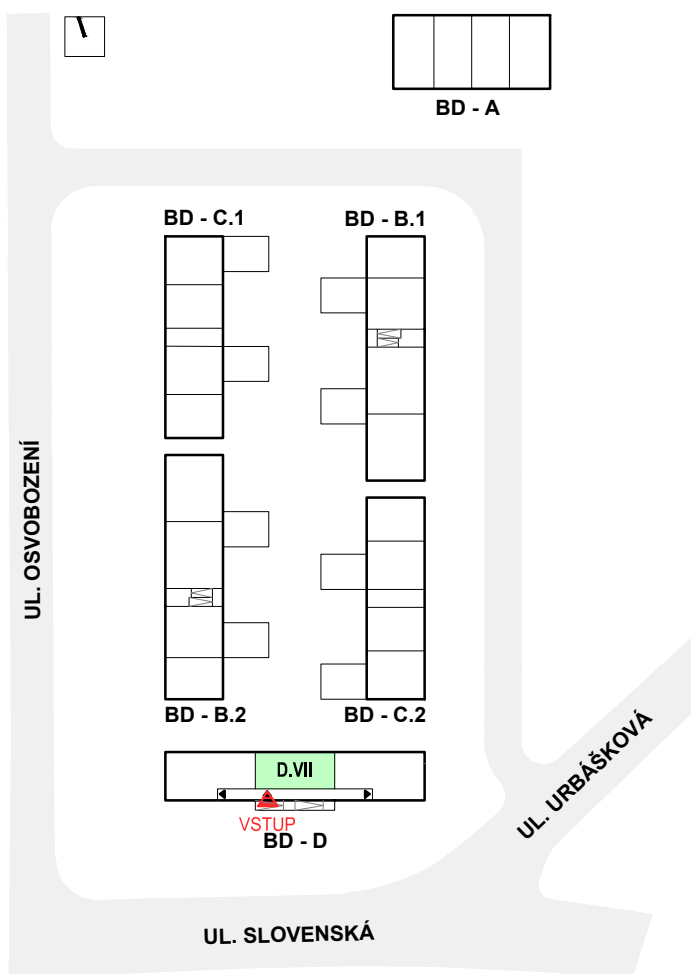

www.bytypanskydvur.cz
tel.: +420 602 384 188
místo výstavby: Bučovice

SITUAČNÍ PLÁNEK - UMÍSTĚNÍ BYTU

3.NP

D-VII

1+kk

35,0m²

PODLAŽÍ	Č. MÍSTN.	ÚČEL MÍSTNOSTI	PLOCHA
	BYT Č.		
	D-VII		
3.NP	D-VII-3.01	PŘEDSÍŇ	4,1 m ²
3.NP	D-VII-3.02	OBYTNÝ PROSTOR A KUCHYŇSKÝ KOUT	25,4 m ²
3.NP	D-VII-3.03	KOUPELNA	4,4 m ²
		ČISTÁ UŽITNÁ PLOCHA BYTU	33,9 m ²
		PLOCHA BYTŮ DLE NAŘÍZENÍ VLÁDY Č. 366/2013	
	BYT Č. D-VII		35,0 m ²

3.NP