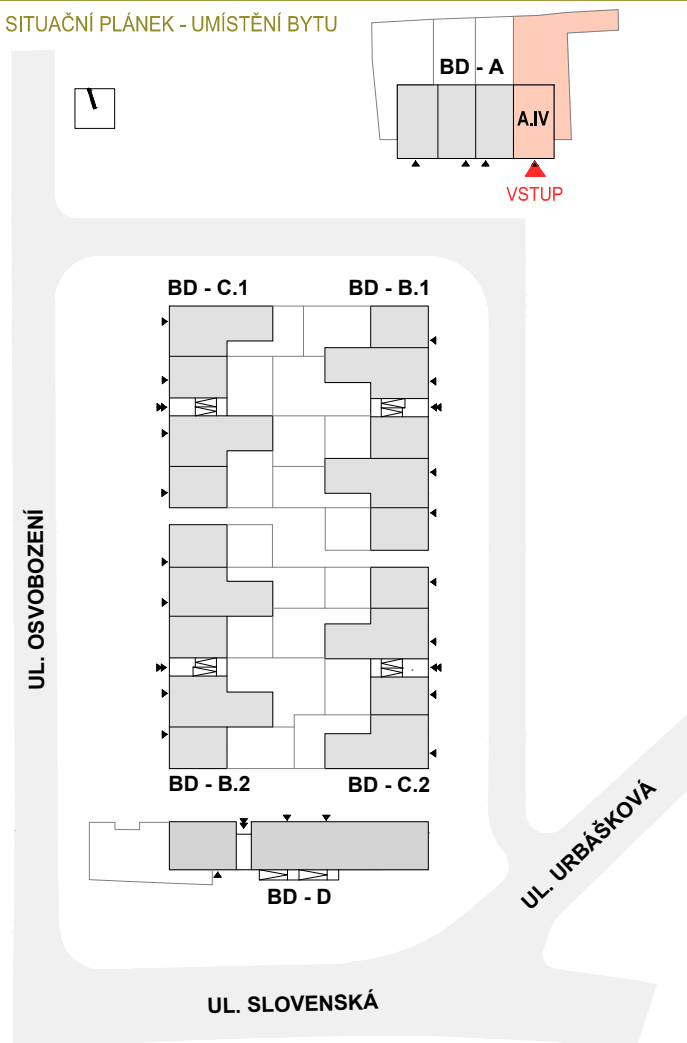

Byty Panský Dvůr

www.bytypanskydvur.cz
tel.: +420 602 384 188
místo výstavby: Bučovice

1.NP/2.NP
MEZONET

A-IV

3+kk

78,6 m²

PODLAŽÍ	Č. MÍSTN.	ÚČEL MÍSTNOSTI	PLOCHA
	BYT Č.		
	A-IV		
1.NP	A-IV-1.01	PŘEDSÍŇ	4,7 m ²
1.NP	A-IV-1.02	WC	2,5 m ²
1.NP	A-IV-1.03	OBYTNÝ PROSTOR A KUCHYŇSKÝ KOUT	32,5 m ²
2.NP	A-IV-2.04	SCHODIŠTĚ	6,5 m ²
2.NP	A-IV-2.05	KOUPELNA	4,6 m ²
2.NP	A-IV-2.06	POKOJ	11,0 m ²
2.NP	A-IV-2.07	LOŽNICE	16,8 m ²
		ČISTÁ UŽITNÁ PLOCHA BYTU	78,6 m ²
		ZAHRADA	100,6 m ²
		PLOCHA BYTŮ DLE NAŘIZENÍ VLÁDY Č. 366/2013	
	BYT Č. A-IV		78,6 m ²

SITUAČNÍ PLÁNEK - UMÍSTĚNÍ BYTU

1.NP

2.NP