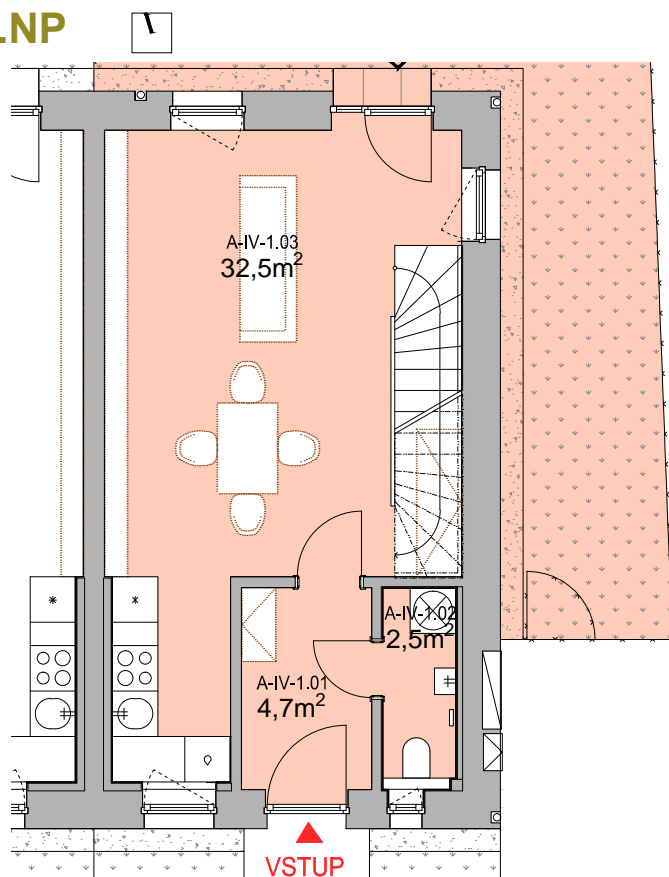

Byty Panský Dvůr

www.bytypanskydvur.cz
tel.: +420 602 384 188
místo výstavby: Bučovice

1.NP/2.NP
MEZONET

A-IV

3+kk

78,6 m²

PODLAŽÍ	Č. MÍSTN.	ÚČEL MÍSTNOSTI	PLOCHA
	BYT Č.		
	A-IV		
1.NP	A-IV-1.01	PŘEDSÍŇ	4,7 m²
1.NP	A-IV-1.02	WC	2,5 m²
1.NP	A-IV-1.03	OBYTNÝ PROSTOR A KUCHYŇSKÝ KOUT	32,5 m²
2.NP	A-IV-2.04	SCHODIŠTĚ	6,5 m²
2.NP	A-IV-2.05	KOUPELNA	4,6 m²
2.NP	A-IV-2.06	POKOJ	11,0 m²
2.NP	A-IV-2.07	LOŽNICE	16,8 m²
		ČISTÁ UŽITNÁ PLOCHA BYTU	78,6 m²
		ZAHRADA	100,6 m²
		PLOCHA BYTŮ DLE NAŘIZENÍ VLÁDY Č. 366/2013	
	BYT Č. A-IV		78,6 m²

SITUAČNÍ PLÁNEK - UMÍSTĚNÍ BYTU

1.NP

2.NP