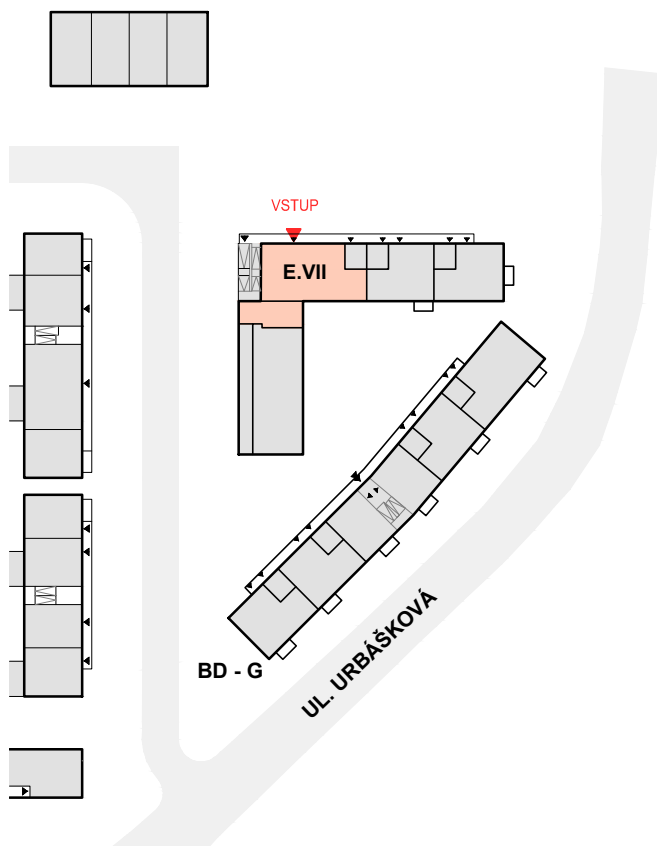

2.NP

E-VII

3+kk

78,6m²

PODLAŽÍ	Č. MISTN.	ÚČEL MÍSTNOSTI	PLOCHA
	BYT Č.		
	E-VII		
2.NP	E-VII-2.01	PŘEDSÍŇ	4,0 m ²
2.NP	E-VII-2.02	OBYTNÝ PROSTOR A KUCHYŇSKÝ KOUT	29,0 m ²
2.NP	E-VII-2.03	CHODBA	5,9 m ²
2.NP	E-VII-2.04	WC	4,0 m ²
2.NP	E-VII-2.05	KOUPELNA	4,6 m ²
2.NP	E-VII-2.06	POKOJ	13,9 m ²
2.NP	E-VII-2.07	POKOJ	12,0 m ²
		ČISTÁ UŽITNÁ PLOCHA BYTU	73,6 m ²
		TERASA	29,1 m ²
PLOCHA BYTŮ DLE NAŘÍZENÍ VLÁDY Č. 366/2013			
	BYT Č. E-VII		78,6 m ²

2.NP