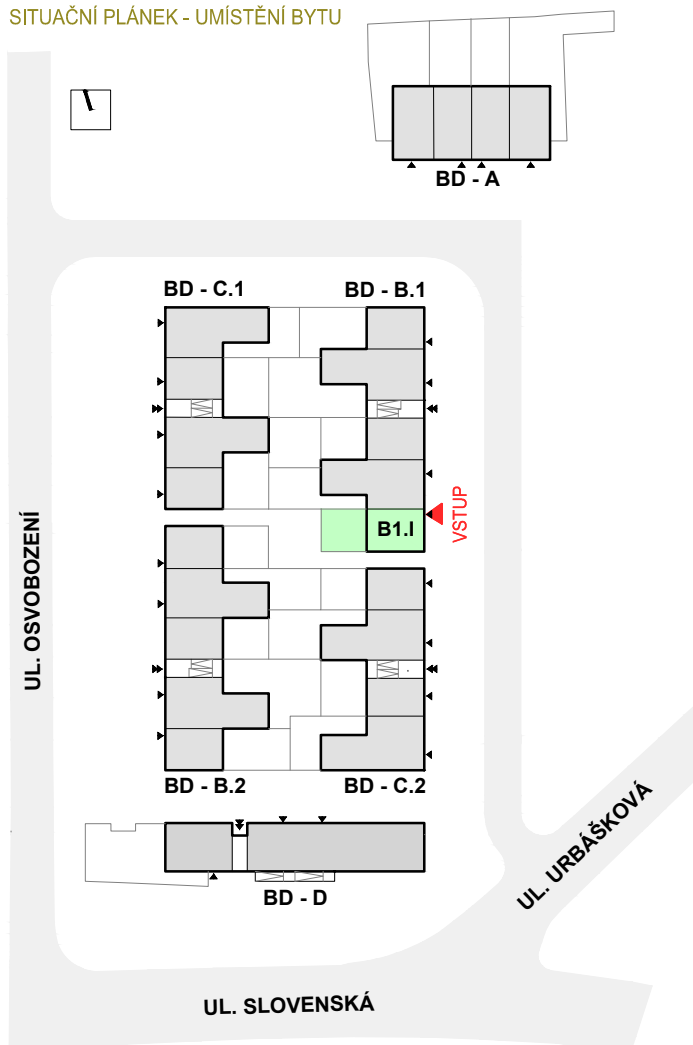

Byty Panský Dvůr

www.bytypanskdydvur.cz
tel.: +420 602 384 188
místo výstavby: Bučovice

1.NP

B1-I

1+kk

37,4m²

PODLAŽÍ	Č. MÍSTN.	ÚČEL MÍSTNOSTI	PLOCHA
	BYT Č.		
	B1-I		
1.NP	B1-I-1.01	PŘEDSÍŇ	3,5 m ²
1.NP	B1-I-1.02	KOUPELNA	3,6 m ²
1.NP	B1-I-1.03	OBYTNÝ PROSTOR A KUCHYŇSKÝ KOUT	28,5 m ²
		ČISTÁ UŽITNÁ PLOCHA BYTU	35,7 m ²
		ZAHRADA	33,5 m ²
	PLOCHA BYTŮ DLE NAŘÍZENÍ VLÁDY Č. 366/2013		
	BYT Č. B1-I		37,4 m ²

SITUAČNÍ PLÁNEK - UMÍSTĚNÍ BYTU

1.NP