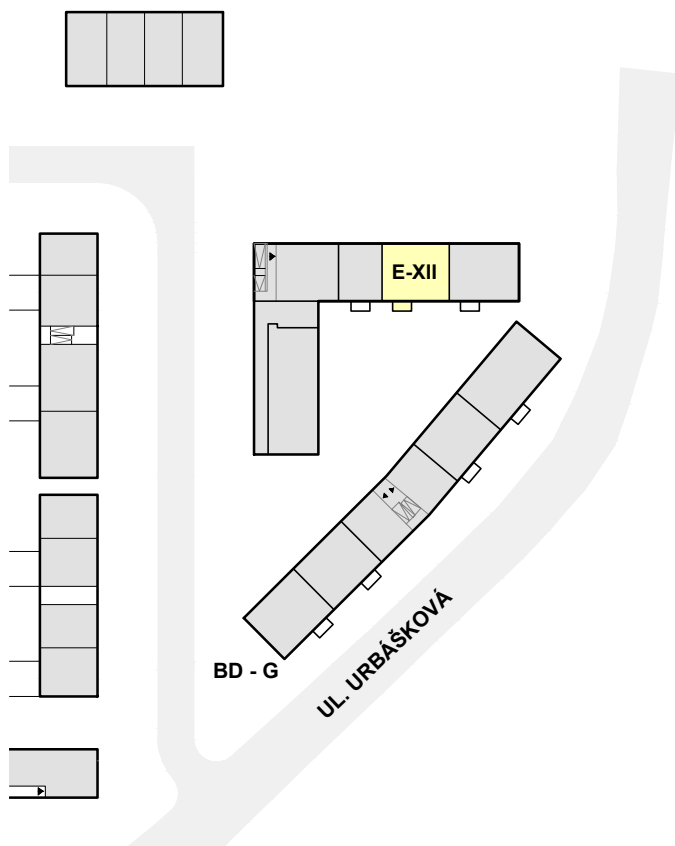

2.NP/3.NP
MEZONET

E-XII

2+kk

59,2m²

PODLAŽÍ	Č. MÍSTN.	ÚČEL MÍSTNOSTI	PLOCHA
	BYT Č.		
	E-XII		
2.NP	E-XII-2.01	PŘEDSÍŇ	7,2 m ²
3.NP	E-XII-3.02	OBYTNÝ PROSTOR A KUCHYŇSKÝ KOUT	26,7 m ²
3.NP	E-XII-3.03	CHODBA	4,4 m ²
3.NP	E-XII-3.04	KOUPELNA	4,9 m ²
3.NP	E-XII-3.05	POKOJ	12,6 m ²
		ČISTÁ UŽITNÁ PLOCHA BYTU	55,9 m ²
		BALKON	3,3 m ²
		PLOCHA BYTŮ DLE NAŘÍZENÍ VLÁDY Č. 366/2013	
	BYT Č. E-XII		59,2 m ²

2.NP

3.NP