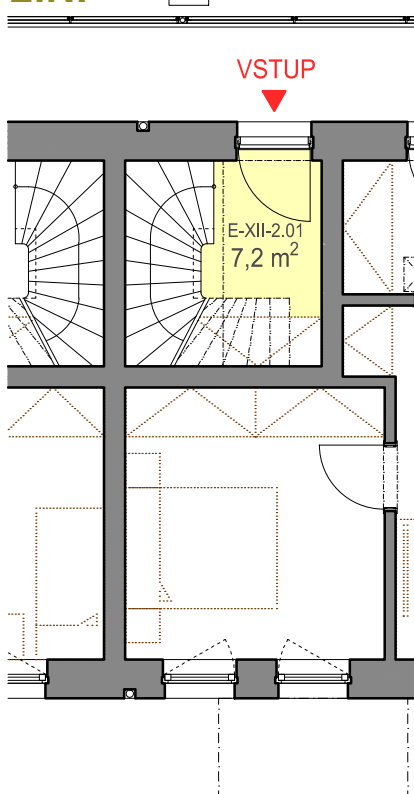

2.NP/3.NP
MEZONET

E-XII

2+kk

59,2m²

PODLAŽÍ	Č. MÍSTN.	ÚČEL MÍSTNOSTI	PLOCHA
	BYT Č.		
	E-XII		
2.NP	E-XII-2.01	PŘEDSÍŇ	7,2 m ²
3.NP	E-XII-3.02	OBYTNÝ PROSTOR A KUCHYŇSKÝ KOUT	26,7 m ²
3.NP	E-XII-3.03	CHODBA	4,4 m ²
3.NP	E-XII-3.04	KOUPELNA	4,9 m ²
3.NP	E-XII-3.05	POKOJ	12,6 m ²
		ČISTÁ UŽITNÁ PLOCHA BYTU	55,9 m ²
		BALKON	3,3 m ²
		PLOCHA BYTŮ DLE NAŘÍZENÍ VLÁDY Č. 366/2013	
	BYT Č. E-XII		59,2 m ²

2.NP

3.NP