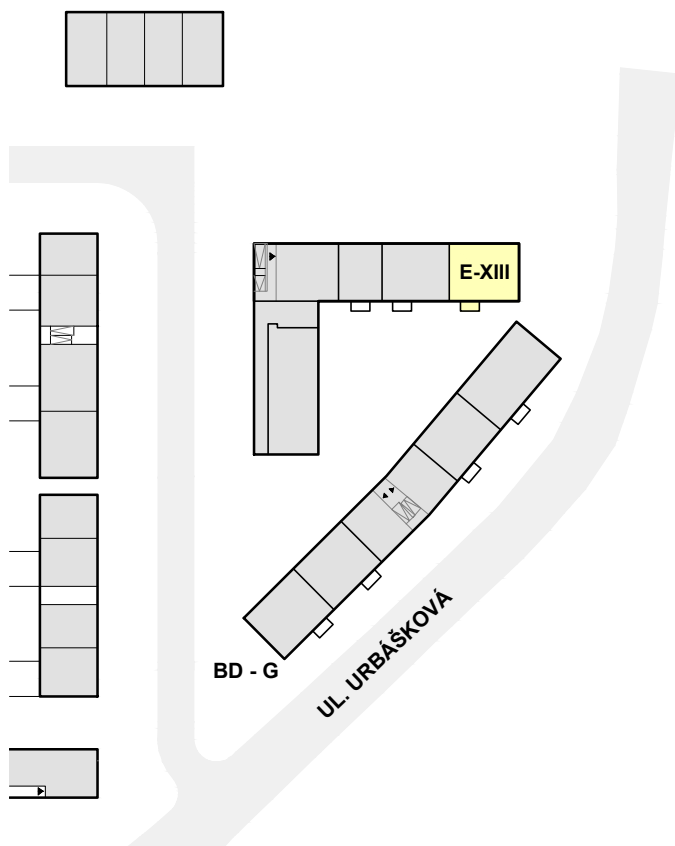

2.NP/3.NP
MEZONET

E-XIII

2+kk

59,2m²

PODLAŽÍ	Č. MÍSTN.	ÚČEL MÍSTNOSTI	PLOCHA
	BYT Č.		
	E-XIII		
2.NP	E-XIII-2.01	PŘEDSÍŇ	7,2 m ²
3.NP	E-XIII-3.02	OBYTNÝ PROSTOR A KUCHYŇSKÝ KOUT	26,7 m ²
3.NP	E-XIII-3.03	CHODBA	4,4 m ²
3.NP	E-XIII-3.04	KOUPELNA	4,9 m ²
3.NP	E-XIII-3.05	POKOJ	12,6 m ²
		ČISTÁ UŽITNÁ PLOCHA BYTU	55,9 m ²
		BALKON	3,3 m ²
		PLOCHA BYTŮ DLE NAŘÍZENÍ VLÁDY Č. 366/2013	
	BYT Č. E-XIII		59,2 m ²

2.NP

3.NP