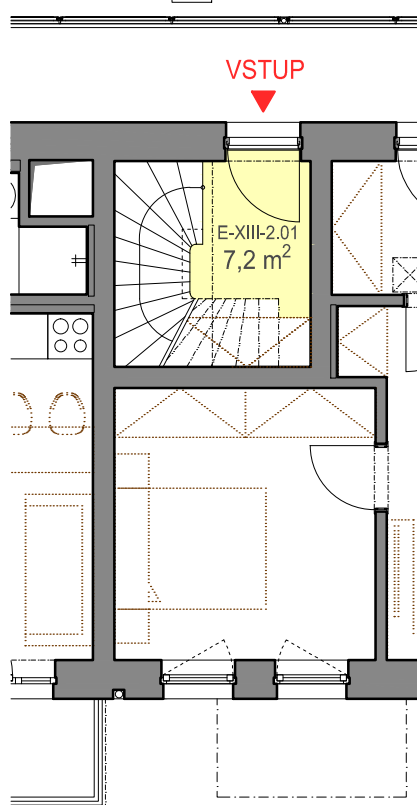

2.NP/3.NP
MEZONET

E-XIII

2+kk

59,2m²

PODLAŽÍ	Č. MÍSTN.	ÚČEL MÍSTNOSTI	PLOCHA
	BYT Č.		
	E-XIII		
2.NP	E-XIII-2.01	PŘEDSÍŇ	7,2 m ²
3.NP	E-XIII-3.02	OBYTNÝ PROSTOR A KUCHYŇSKÝ KOUT	26,7 m ²
3.NP	E-XIII-3.03	CHODBA	4,4 m ²
3.NP	E-XIII-3.04	KOUPELNA	4,9 m ²
3.NP	E-XIII-3.05	POKOJ	12,6 m ²
		ČISTÁ UŽITNÁ PLOCHA BYTU	55,9 m ²
		BALKON	3,3 m ²
		PLOCHA BYTŮ DLE NAŘÍZENÍ VLÁDY Č. 366/2013	
	BYT Č. E-XIII		59,2 m ²

2.NP

3.NP