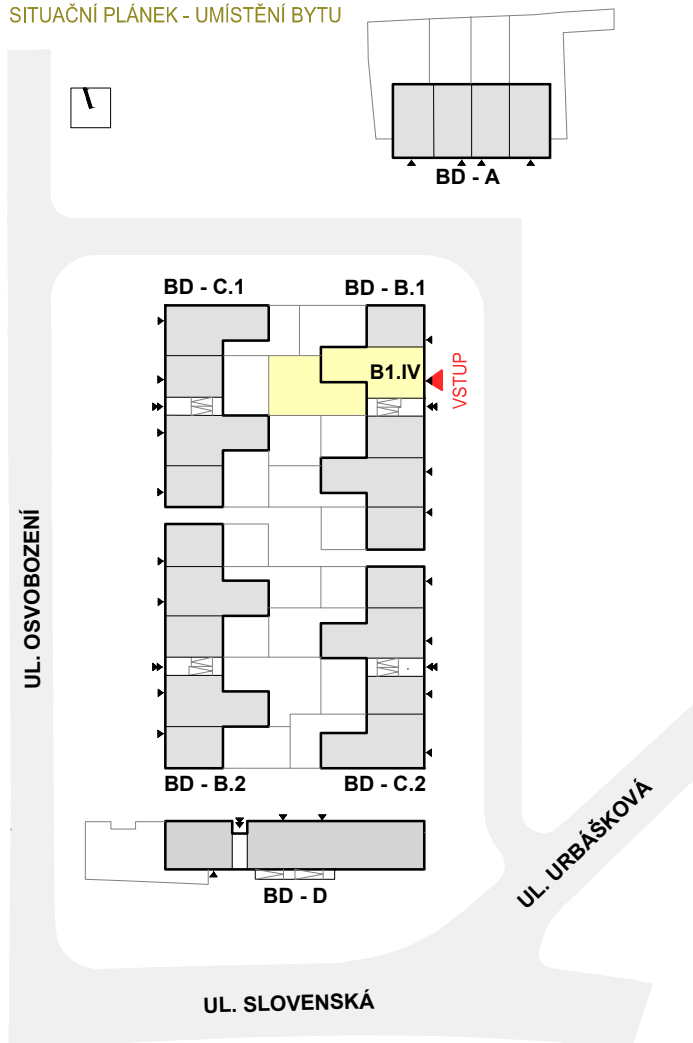

Byty Panský Dvůr

www.bytypanskdydvur.cz
tel.: +420 602 384 188
místo výstavby: Bučovice

1.NP

B1-IV

2+kk

59,0m²

PODLAŽÍ	Č. MÍSTN.	ÚČEL MÍSTNOSTI	PLOCHA
	BYT Č.		
	B1-IV		
1.NP	B1-IV-1.01	PŘEDSÍŇ	4,1 m ²
1.NP	B1-IV-1.02	KOUPELNA	5,5 m ²
1.NP	B1-IV-1.03	OBYTNÝ PROSTOR A KUCHYŇSKÝ KOUT	32,6 m ²
1.NP	B1-IV-1.04	POKOJ	14,3 m ²
		ČISTÁ UŽITNÁ PLOCHA BYTU	56,5 m ²
		ZAHRADA	83,5 m ²
		PLOCHA BYTŮ DLE NAŘÍZENÍ VLÁDY Č. 366/2013	
	BYT Č. B1-IV		59,0 m ²

SITUAČNÍ PLÁNEK - UMÍSTĚNÍ BYTU

1.NP