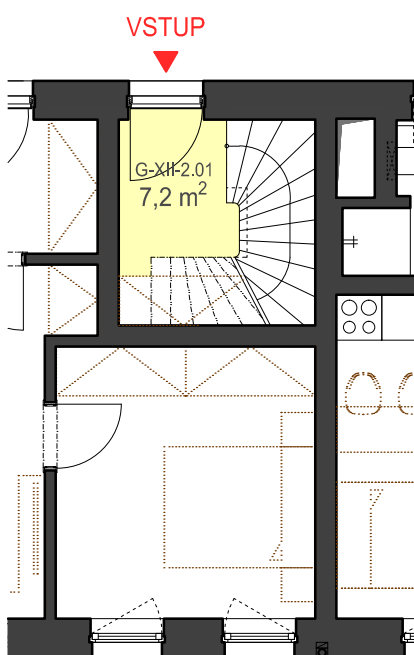

2.NP/3.NP
MEZONET

G-XII

2+kk

59,2m²

PODLAŽÍ	Č. MÍSTN.	ÚČEL MÍSTNOSTI	PLOCHA
	BYT Č.		
	G-XII		
2.NP	G-XII-2.01	PŘEDSÍŇ	7,2 m²
3.NP	G-XII-3.01	OBYTNÝ PROSTOR A KUCHYŇSKÝ KOUT	26,3 m²
3.NP	G-XII-3.02	CHODBA	4,5 m²
3.NP	G-XII-3.03	KOUPELNA	5,0 m²
3.NP	G-XII-3.04	POKOJ	12,8 m²
		ČISTÁ UŽITNÁ PLOCHA BYTU	55,8 m²
		BALKON	3,3 m²
		PLOCHA BYTŮ DLE NAŘÍZENÍ VLÁDY Č. 366/2013	
	BYT Č. G-XII		59,2 m²

2.NP

3.NP