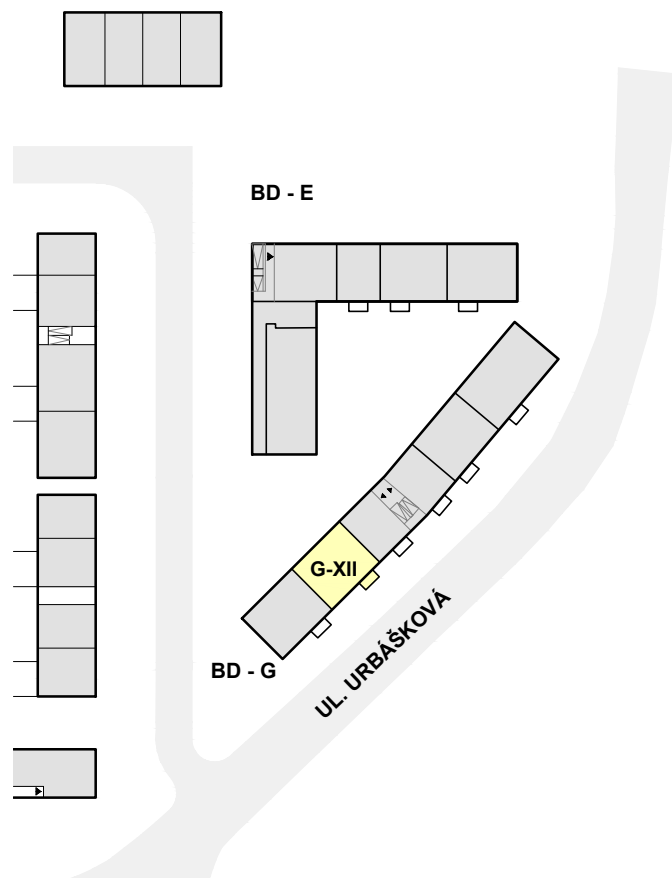

2.NP/3.NP
MEZONET

G-XII

2+kk

59,2m²

PODLAŽÍ	Č. MÍSTN.	ÚČEL MÍSTNOSTI	PLOCHA
	BYT Č.		
	G-XII		
2.NP	G-XII-2.01	PŘEDSÍŇ	7,2 m ²
3.NP	G-XII-3.01	OBYTNÝ PROSTOR A KUCHYŇSKÝ KOUT	26,3 m ²
3.NP	G-XII-3.02	CHODBA	4,5 m ²
3.NP	G-XII-3.03	KOUPELNA	5,0 m ²
3.NP	G-XII-3.04	POKOJ	12,8 m ²
		ČISTÁ UŽITNÁ PLOCHA BYTU	55,8 m ²
		BALKON	3,3 m ²
		PLOCHA BYTŮ DLE NAŘÍZENÍ VLÁDY Č. 366/2013	
	BYT Č. G-XII		59,2 m ²

2.NP

3.NP