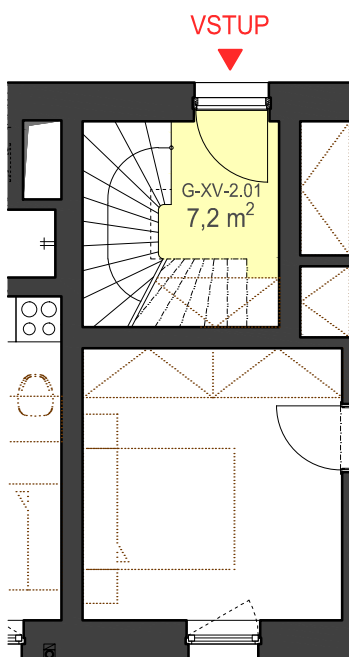

2.NP/3.NP
MEZONET

G-XV

2+kk

59,2m²

PODLAŽÍ	Č. MÍSTN.	ÚČEL MÍSTNOSTI	PLOCHA
	BYT Č.		
	G-XV		
2.NP	G-XV-2.01	PŘEDSÍŇ	7,2 m ²
3.NP	G-XV-3.01	OBYTNÝ PROSTOR A KUCHYŇSKÝ KOUT	26,3 m ²
3.NP	G-XV-3.02	CHODBA	4,5 m ²
3.NP	G-XV-3.03	KOUPELNA	5,0 m ²
3.NP	G-XV-3.04	POKOJ	12,8 m ²
		ČISTÁ UŽITNÁ PLOCHA BYTU	55,8 m ²
		BALKON	3,3 m ²
		PLOCHA BYTŮ DLE NAŘÍZENÍ VLÁDY Č. 366/2013	
	BYT Č. G-XV		59,2 m ²

2.NP

3.NP