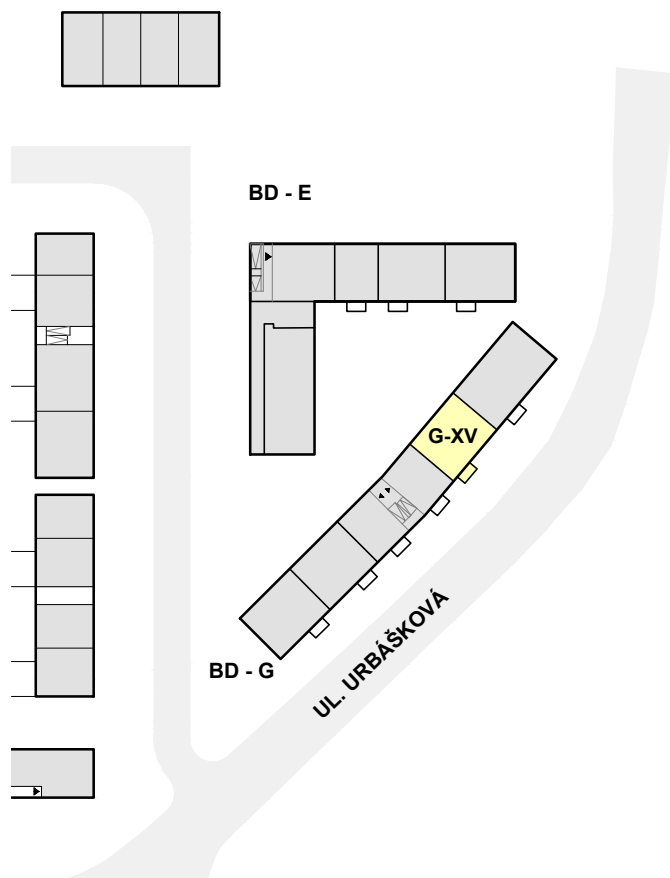

2.NP/3.NP
MEZONET

G-XV

2+kk

59,2m²

PODLAŽÍ	Č. MÍSTN.	ÚČEL MÍSTNOSTI	PLOCHA
	BYT Č.		
	G-XV		
2.NP	G-XV-2.01	PŘEDSÍŇ	7,2 m ²
3.NP	G-XV-3.01	OBYTNÝ PROSTOR A KUCHYŇSKÝ KOUT	26,3 m ²
3.NP	G-XV-3.02	CHODBA	4,5 m ²
3.NP	G-XV-3.03	KOUPELNA	5,0 m ²
3.NP	G-XV-3.04	POKOJ	12,8 m ²
		ČISTÁ UŽITNÁ PLOCHA BYTU	55,8 m ²
		BALKON	3,3 m ²
		PLOCHA BYTŮ DLE NAŘÍZENÍ VLÁDY Č. 366/2013	
	BYT Č. G-XV		59,2 m ²

2.NP

3.NP